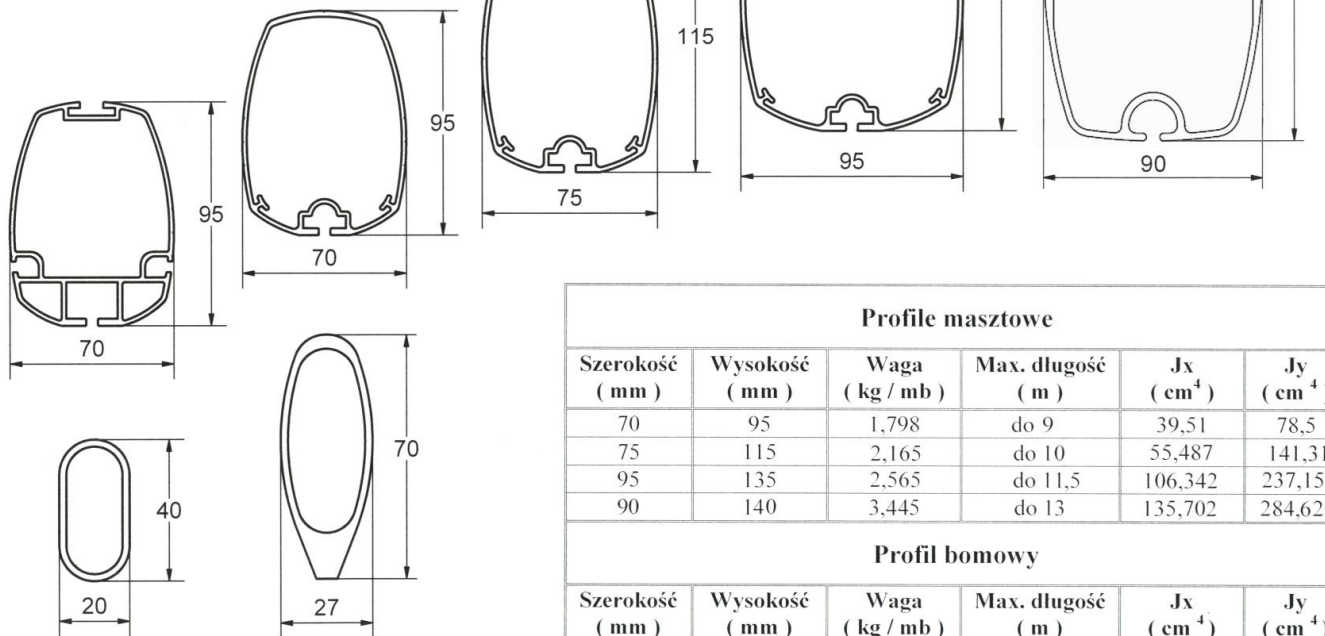

ul. Tartaczna 14, 26-600 RADOM
 tel. / fax 48 (048) 36 251 89
 e-mail: trimet@trimet.pl
 www.trimet.com.pl
 POLAND

Profile masztowe					
Szerokość (mm)	Wysokość (mm)	Waga (kg / mb)	Max. długość (m)	Jx (cm ⁴)	Jy (cm ⁴)
70	95	1,798	do 9	39,51	78,5
75	115	2,165	do 10	55,487	141,31
95	135	2,565	do 11,5	106,342	237,159
90	140	3,445	do 13	135,702	284,625
Profil bomowy					
Szerokość (mm)	Wysokość (mm)	Waga (kg / mb)	Max. długość (m)	Jx (cm ⁴)	Jy (cm ⁴)
70	95	2,228	do 4,5	44,464	84,455